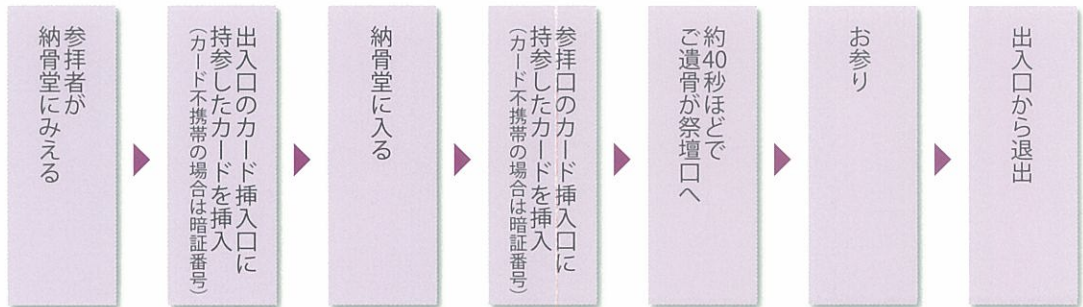

いつも清楚な納骨壇をご参拝いただける

カード式自動納骨壇のご案内

イメージ

◆かぎりある墓所に、寺社・境内、有効活用プランです。

◆ご参拝に明るく近代的な納骨壇として次世代に求められております。

◆システムは、耐震構造で大切なお骨を永代にお守りさせていただく構造です。

◆ご参拝の方々は、いつでも専用カードでご参拝、出入りができます。参拝室に設置された液晶パネルで故人の遺影（生前の静止画像並び動画像）が映し出され、故人を偲ぶ事が出来ます。

◆納骨壇に数体のご遺骨を収納でき、個人・夫婦・ご家族墓として、ご負担の少ない納骨壇をご利用いただけます。

◆風雨、暑さ寒さなど天候に左右されず、お子様、お年寄りの方にも安心して快適なお参りを頂けます（お墓のお掃除、お花のお供え等も必要ありません）

◆自動納骨システム及び参拝のスペースが最小で済むため、本堂内の一部や、境内の空きスペースを利用して併設する事が可能であり、費用も軽減できます。

自動納骨壇システム お参りの流れ